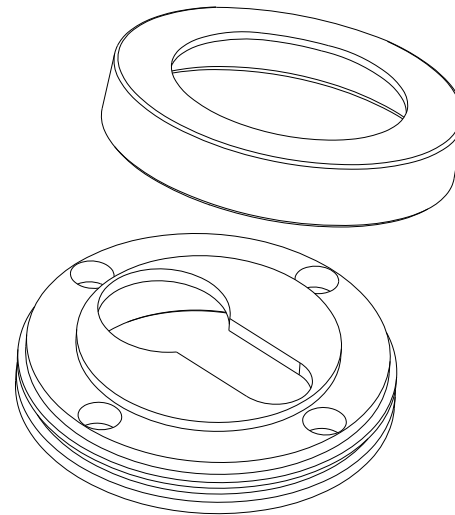

# Euro Cylinder Key Thumb

# iver

**Front**

**Back**

## Mortice Lock Euro & Striker 60mm Backset