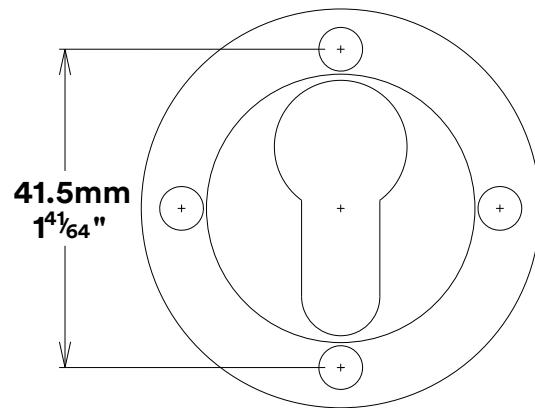

# iver

**Front**

**Back**

## Mortice Lock Euro & Striker 60mm Backset